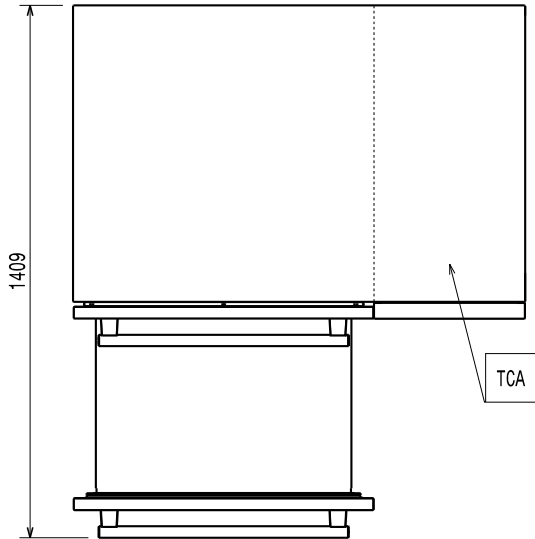

Elektrik:

Voltaj:

729631 (E9BAPL00MP) 220-240 V/1 ph/50 Hz

Elektrik gücü max:

0.55 kW

Toplam Watt:

0.55 kW

Temel bilgiler:

Dış boyutlar, Genişlik:

1198 mm

Dış boyutlar, Derinlik:

902 mm

Dış boyutlar, Yükseklik:

627 mm

Net ağırlık:

118 kg

Ambalajlı ağırlık:

161 kg

Ambalaj yüksekliği:

940 mm

Ambalaj genişliği:

1050 mm

Ambalaj derinliği:

1400 mm

Ambalajlı hacim:

1.38 m³

Soğutma verileri:

Kompresör gücü:

3/4 hp

[NOT TRANSLATED]

Anlık tüketim:

4.2 Amps

Soğutucu gaz tipi:

R290

Soğutma gücü:

0 W

Soğutucu gaz ağırlığı:

120 g