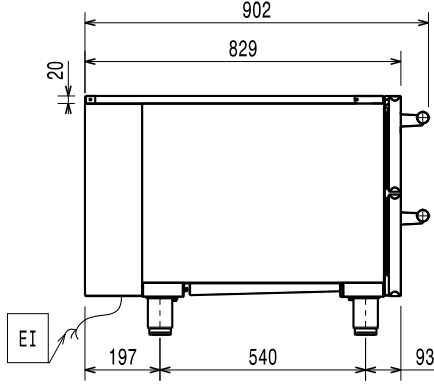

EI = Elektrik bağlantısı

Üst