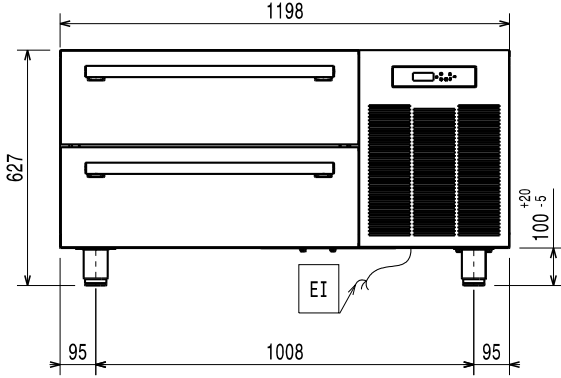

Ön

Yan

EI = Elektrik bağlantısı

Üst

Elektrik:

Voltaj:

729631 (E9BAPL00MP) 220-240 V/1 ph/50 Hz

Elektrik gücü max:

0.55 kW

Toplam Watt:

0.55 kW

Temel bilgiler:

Dış boyutlar, Genişlik:

1198 mm

Dış boyutlar, Derinlik:

902 mm

Dış boyutlar, Yükseklik:

627 mm

Net ağırlık:

118 kg

Ambalajlı ağırlık:

161 kg

Ambalaj yüksekliği:

940 mm

Ambalaj genişliği:

1050 mm

Ambalaj derinliği:

1400 mm

Ambalajlı hacim:

1.38 m³

Soğutma verileri:

Kompresör gücü:

3/4 hp

[NOT TRANSLATED]

Anlık tüketim:

4.2 Amps

Soğutucu gaz tipi:

R290

Soğutma gücü:

0 W

Soğutucu gaz ağırlığı:

120 g